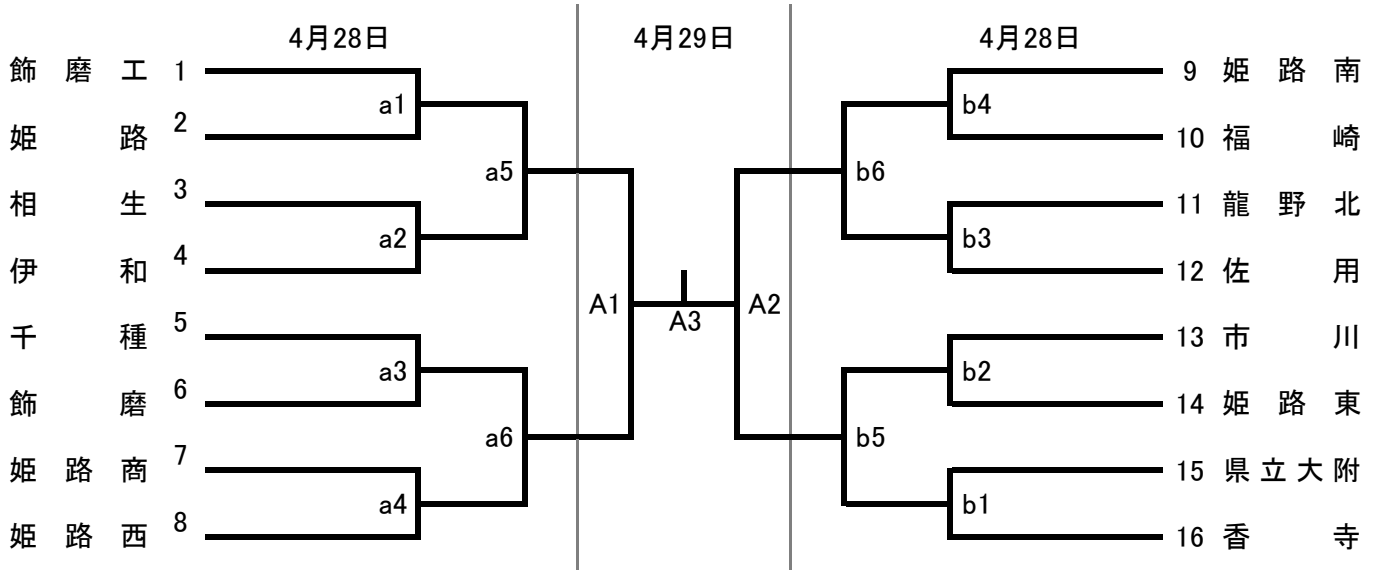

平成24年度 前期西播総合体育大会 バレーボールの部(男子)

期日・会場 4月28日(土) a・bコート 県立佐用高校 会場責任者 馬場
 4月29日(日) Aコート 県立佐用高校 会場責任者 馬場
 4月30日(月) AAコート 県立姫路工業高校 会場責任者 津田

チャレンジマッチ
4月30日(月)

開館 3日間とも 9時00分

試合開始設定時刻

	第1試合	第2試合	第3試合	第4試合	第5試合	第6試合	第7試合
4月28日	10:00	11:00	12:00	13:00	14:00	15:00	16:00
4月29日	10:00	11:00	12:00				
4月30日	10:00	11:00	12:00	14:00			

会場練習時間及びチーム

	コート	9:05~9:20	9:20~9:35	9:35~9:50
4月28日	a	伊和 相生 飾磨 千種	飾磨 千種 姫路南 飾磨工	姫路南 飾磨工
	b	市川 姫路東	龍野北 佐用	香寺 県立大附
4月29日	A		A2に出場するチーム	A1に出場するチーム
4月30日	AA		AA2に出場するチーム	AA1に出場するチーム

第1試合の審判・補助役員

	コート	主・副審	補助役員
4月28日	a	飾磨 千種	飾磨 千種
	b	龍野北 佐用	龍野北 佐用
4月29日	A	A2に出場するチーム	A2に出場するチーム
4月30日	AA	AA2に出場するチーム	AA2に出場するチーム