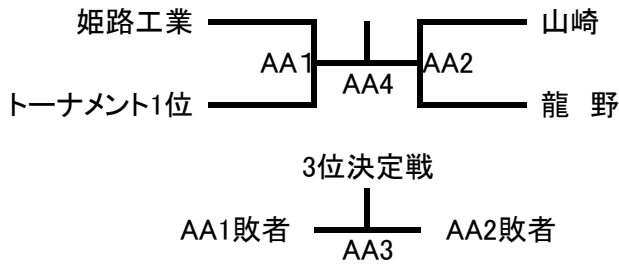

平成24年度 前期西播総合体育大会 バレーボールの部(男子)

期日・会場 4月28日(土) a・bコート 県立佐用高校 会場責任者 馬場
 4月29日(日) Aコート 県立佐用高校 会場責任者 馬場
 4月30日(月) AAコート 県立姫路工業高校 会場責任者 津田

チャレンジマッチ
4月30日(月)

開館 3日間とも 9時00分

試合開始設定時刻

	第1試合	第2試合	第3試合	第4試合	第5試合	第6試合	第7試合
4月28日	10:00	11:00	12:00	13:00	14:00	15:00	16:00
4月29日	10:00	11:00	12:00				
4月30日	10:00	11:00	12:00	14:00			